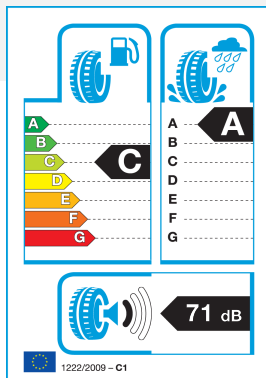

## CONTINENTAL 235/50R 19 99W TL PremCont.6 SSR MOE RUN-FLAT/MERCEDES-MODELLE

205.84€ **201.72€**

- Proizvajalec : CONTINENTAL
- Šifra : 10CO23550R190W-0600M
- Tip pnevmatike : Letne
- Hitrostni razred : W: 270 km/h
- Premer pnevmatike : 19
- Višina pnevmatike : 50
- Nosilnost : 99
- Širina pnevmatike : 235
- Run flat : Run flat

<https://www.gumishop.si/continental-235-50r-19-99w-tl-premcont-6-ssr-moe-run-flat-mercedes-modelle-10co23550r190w-0600m-4019238758542-html>