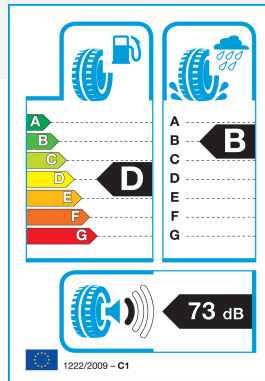

CONTINENTAL 255/35R 19 96Y TL SpCont.6 MO1 XL FR MERCEDES-MODELLE/EXTRA LOAD

~~173.85€~~ **166.90€**

- Proizvajalec : CONTINENTAL
- Šifra : 10CO25535R190Y-66620
- Tip pnevmatike : Letne
- Hitrostni razred : Y: 300 km/h
- Premer pnevmatike : 19
- Nosilnost : 96
- Višina pnevmatike : 35
- Širina pnevmatike : 255

<https://www.gumishop.si/continental-255-35r-19-96y-tl-spcont-6-mo1-xl-fr-mercedes-modelle-extra-load-10co25535r190y-66620-4019238005899-html>