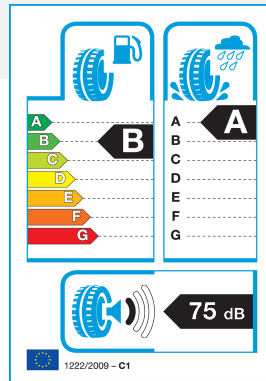

CONTINENTAL 285/40R 21 109Y TL SpCont.6 AO XL FR AUDI-MODELLE/EXTRA LOAD

~~287.20€~~ **275.71€**

- Proizvajalec : CONTINENTAL
- Šifra : 10CO28540R210Y-6662
- Tip pnevmatike : Letne
- Hitrostni razred : Y: 300 km/h
- Višina pnevmatike : 40
- Širina pnevmatike : 285
- Premer pnevmatike : 21
- Nosilnost : 109

<https://www.gumishop.si/continental-285-40r-21-109y-tl-spcont-6-ao-xl-fr-audi-modelle-extra-load-10co28540r210y-6662-4019238784497.html>