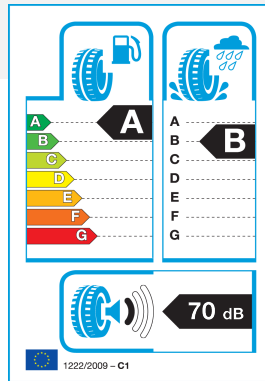

PIRELLI 285/35R 20 104Y TL PZero PZ4 (SC) MO-S X MERCEDES-VERSION/EXTRA LOAD/PNCS

~~289.15€~~ **277.58€**

- Proizvajalec : PIRELLI
- Šifra : 10PI28535R200Y-0412M
- Tip pnevmatike : Letne
- Hitrostni razred : Y: 300 km/h
- Višina pnevmatike : 35
- Premer pnevmatike : 20
- Širina pnevmatike : 285
- Nosilnost : 104

<https://www.gumishop.si/pirelli-285-35r-20-104y-tl-pzero-pz4-sc-mo-s-x-mercedes-version-extra-load-pncs-10pi28535r200y-0412m-8019227401189.html>