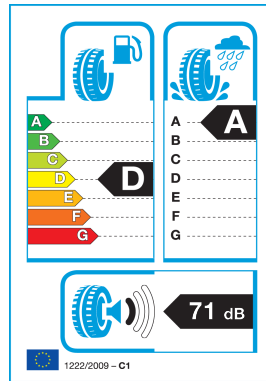

PIRELLI 235/35ZR 19 87Y TL PZero N2 PORSCHE-VERSION

177.74€ 170.63€

- Proizvajalec : PIRELLI
- Šifra : 10PI23535R190Y-00502
- Tip pnevmatike : Letne
- Hitrostni razred : Y: 300 km/h
- Premer pnevmatike : 19
- Nosilnost : 87
- Višina pnevmatike : 35
- Širina pnevmatike : 235

<https://www.gumishop.si/pirelli-235-35zr-19-87y-tl-pzero-n2-porsche-version-10pi23535r190y-00502-8019227173772.html>