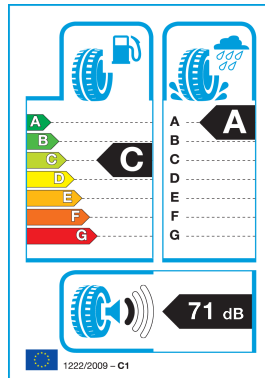

## BRIDGESTONE 205/50R 19 94V TL LM-005 XL EXTRA LOAD

~~185.67€~~ **178.24€**

- Proizvajalec : BRIDGESTONE
- Šifra : 11BR20550R190V-1052
- Tip pnevmatike : Zimske
- Hitrostni razred : V: 240 km/h
- Premer pnevmatike : 19
- Višina pnevmatike : 50
- Širina pnevmatike : 205
- Nosilnost : 94

- Skrajšana zavorna razdalja na snegu in ledu → Kombinacija 2D lamel v sredini in 3D lamel na ramenskem deluje vzorca tekalne plasti zagotavlja odlično zmogljivost pri zaviranju s skrajšano zavorno razdaljo na cestah, prekritih s snegom in ledom.
- Izboljšan oprijem na snegu → Cikcakasti utori z oglatimi robovi izboljšujejo oprijem med snegom v utorih in snegom na cesti.
- Najboljša v razredu kar zadeva oprijem in zaviranje na mokri podlagi → Nova nano-selektivna tehnologija mešanja zmesi omogoča boljšo razpršitev kremenca v zmesi Nano Pro-tech™, s čimer zagotavlja najboljšo zmogljivost zaviranja in zavijanja na mokri podlagi, kot so pokazali testi, ki jih je izvedel TUV, dodatno k EU oznaki »A« za oprijem na mokri podlagi.