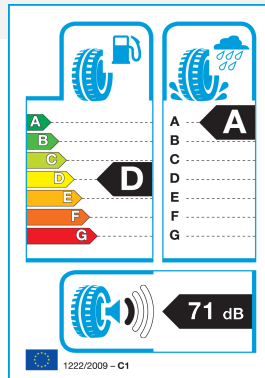

PIRELLI 235/35R 20 92Y TL PZero J XL JAGUAR-VERSION/EXTRA LOAD

~~204.03€~~ **199.95€**

- Proizvajalec : PIRELLI
- Šifra : 10PI23535R200Y-0052
- Tip pnevmatike : Letne
- Hitrostni razred : Y: 300 km/h
- Nosilnost : 92
- Višina pnevmatike : 35
- Širina pnevmatike : 235
- Premer pnevmatike : 20

<https://www.gumishop.si/pirelli-235-35r-20-92y-tl-pzero-j-xl-jaguar-version-extra-load-10pi23535r200y-0052-8019227249446.html>