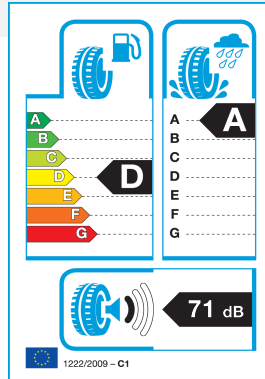

## PIRELLI 235/35R 20 92Y TL PZero J XL JAGUAR-VERSION/EXTRA LOAD

~~207.37€~~ **199.07€**

- Proizvajalec : PIRELLI
- Šifra : 10PI23535R200Y-0052
- Tip pnevmatike : Letne
- Hitrostni razred : Y: 300 km/h
- Nosilnost : 92
- Višina pnevmatike : 35
- Širina pnevmatike : 235
- Premer pnevmatike : 20

<https://www.gumishop.si/pirelli-235-35r-20-92y-tl-pzero-j-xl-jaguar-version-extra-load-10pi23535r200y-0052-8019227249446.html>