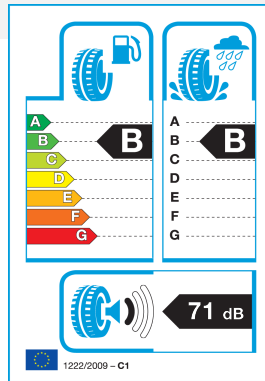

## MICHELIN 255/45R 20 105W TL Cr.Climate-2 MGT XL EXTRA LOAD

~~283.86€~~ **278.19€**

- Proizvajalec : MICHELIN
- Šifra : 11MI25545R200W-3022
- Hitrostni razred : W: 270 km/h
- Višina pnevmatike : 45
- Premer pnevmatike : 20
- Širina pnevmatike : 255
- Nosilnost : 105

<https://www.gumishop.si/michelin-255-45r-20-105w-tl-cr-climate-2-mgt-xl-extra-load-11mi25545r200w-3022-3528700881035-html>