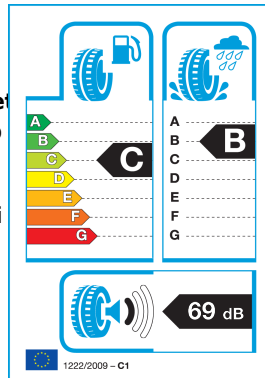

- **Felgen Schutz (FSL):** zaščita platišč pred poškodbami
- **Tip:** Celoletne pnevmatike za osebna vozila

Zakaj izbrati Kleber?

Če iščete **tihe, varne in cenovno ugodne celoletne** pnevmatice, je **Michelin** z ugodnim razmerjem med ceno in kvaliteto **vseh letnih časih**.

Poglej še druge celoletne pnevmatike Kleber v naši

draxer 3 prava izbira. Združuje inovacije in udobje v pnevmatiki, ki ponuja **zanesljivost in udobje v**

<https://www.gumishop.si/kleber-215-55r-16-97v-tl-quadraxer-3-xl-extra-load-12kl21555r160v-1032-3528704429073.html>