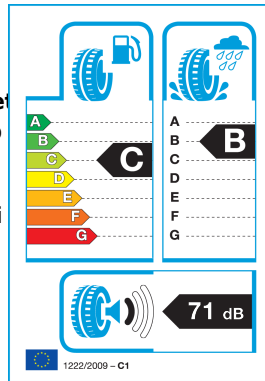

- **Felgen Schutz (FSL):** zaščita platišč pred poškodbami
- **Tip:** Celoletne pnevmatike za osebna vozila

Zakaj izbrati Kleber?

Če iščete **tihe, varne in cenovno ugodne celoletne** pnevmatice, je **draxer 3** prava izbira. Zdrružuje inovacije Michelin z ugodnim razmerjem med ceno in udobjem, ki ponuja **zanesljivost in udobje v vseh letnih časih.**

Poglej še druge celoletne pnevmatike Kleber v naši

draxer 3 prava izbira. Zdrružuje inovacije Michelin z ugodnim razmerjem med ceno in udobjem, ki ponuja **zanesljivost in udobje v vseh letnih časih.**

<https://www.gumishop.si/kleber-255-35r-19-96y-tl-quadraxer-3-xl-extra-load-12kl25535r190y-1032-3528703870180.html>