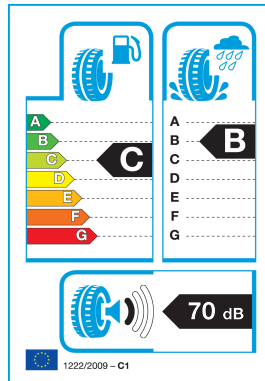

CONTINENTAL 205/45R 16 87H TL TS-870 XL FR EXTRA LOAD

~~168.43€~~ **161.69€**

- Proizvajalec : CONTINENTAL
- Šifra : 13CO20545R160H-8702
- Tip pnevmatike : Zimske
- Hitrostni razred : H: 210 km/h
- Premer pnevmatike : 16
- Nosilnost : 87
- Širina pnevmatike : 205
- Višina pnevmatike : 45