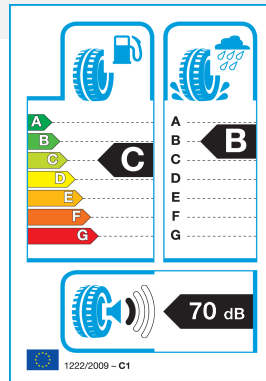

CONTINENTAL 205/60R 16 96H TL TS-870 CS XL SEAL/EXTRA LOAD

~~130.18€~~ **127.58€**

- Proizvajalec : CONTINENTAL
- Šifra : 13CO20560R160H-8702S
- Tip pnevmatike : Zimske
- Hitrostni razred : H: 210 km/h
- Višina pnevmatike : 60
- Premer pnevmatike : 16
- Širina pnevmatike : 205
- Nosilnost : 96

<https://www.gumishop.si/continental-205-60r-16-96h-tl-ts-870-cs-xl-seal-extra-load-13co20560r160h-8702s-4019238084542.html>