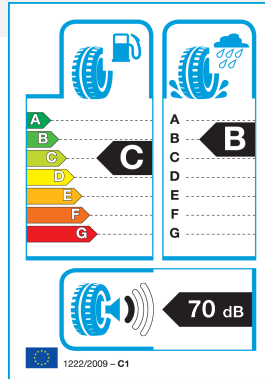

## CONTINENTAL 205/60R 16 96H TL TS-870 CS XL SEAL/EXTRA LOAD

~~130.18€~~ **124.97€**

- Proizvajalec : CONTINENTAL
- Šifra : 13CO20560R160H-8702S
- Tip pnevmatike : Zimske
- Hitrostni razred : H: 210 km/h
- Višina pnevmatike : 60
- Premer pnevmatike : 16
- Širina pnevmatike : 205
- Nosilnost : 96

<https://www.gumishop.si/continental-205-60r-16-96h-tl-ts-870-cs-xl-seal-extra-load-13co20560r160h-8702s-4019238084542.html>