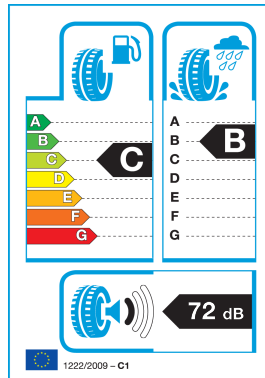

HANKOOK 205/55R 16 91T TL Icept RS-3 (W-462)

91.65€ **89.82€**

- Proizvajalec : HANKOOK
- Šifra : 13HA20555R160T-4620
- Tip pnevmatike : Zimske
- Hitrostni razred : T: 190 km/h
- Višina pnevmatike : 55
- Premer pnevmatike : 16
- Nosilnost : 91
- Širina pnevmatike : 205

Hankook Winter i*cept RS-3 (W462) 205/55R 16 91T - zimska pnevmatika za osebna vozila

Hankook Winter i*cept RS-3 (W462) je nova generacija zimskih pnevmatik, zasnovana za varno in udobno vožnjo v vseh zimskih razmerah. Sodobna zmes in inovativen profil zagotavljata odličen oprijem na snegu, ledu in mokrih cestah, hkrati pa zmanjšujeta porabo goriva in hrup.

Zakaj izbrati Hankook i*cept RS-3?

- **Odličen oprijem na snegu:** posebni *Reversed V-shaped* utori izboljšajo trakcijo v snežnih razmerah.
- **Večja varnost v zavojih:** *Micro Edge* lamele povečajo kontaktno površino in oprijem pri vožnji skozi ovinke.
- **Boljše zaviranje in stabilnost:** 3D cik-cak lamele zmanjšajo vibracije profilnih blokov in povečajo zavorno učinkovitost.
- **Izjemna zmogljivost na mokri podlagi:** *Aqua Pine* silika zmes izboljša oprijem, naravne sestavine pa zagotavljajo prožnost tudi v zelo nizkih temperaturah.