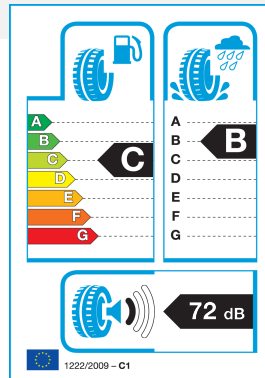

HANKOOK 205/60R 16 96H TL Icept RS-3 XL EXTRA LOAD/(W-462)

~~95.97€~~ **92.13€**

- Proizvajalec : HANKOOK
- Šifra : 13HA20560R160H-4622
- Tip pnevmatike : Zimske
- Hitrostni razred : H: 210 km/h
- Višina pnevmatike : 60
- Premer pnevmatike : 16
- Širina pnevmatike : 205
- Nosilnost : 96

Pnevmatike za varno vsakodnevno vožnjo v zimski sezoni.

- Utori v obrnjeni obliki črke V so oblikovani nasproti glavnih utorov in izboljšujejo oprijem na zasneženih cestah.
- Lamele, nameščene okoli robov glavnih utorov, povečujejo kontaktno površino in zagotavljajo boljši oprijem na ovinkastih zasneženih cestah.
- 3D cik-cak lamele zmanjšajo tresenje blokov tekalne plasti, izboljšajo oprijem in zavorne lastnosti pnevmatike.
- Zmes silicijevega dioksida z visoko obremenitvijo zagotavlja izboljšano učinkovitost na mokri podlagi. Naravne sestavine zagotavljajo elastičnost gume v širokem temperaturnem območju.
- Veliki utori v obliki črke V omogočajo, da voda hitro prehaja skozi glavne uture, kar zmanjša aquaplaning.

<https://www.gumishop.si/hankook-205-60r-16-96h-tl-icept-rs-3-xl-extra-load-w-462-13ha20560r160h-4622-8808563535418.html>