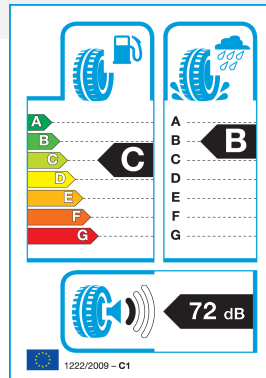

HANKOOK 215/60R 16 99H TL Icept RS-3 XL EXTRA LOAD/(W-462)

~~117.24€~~ **112.55€**

- Proizvajalec : HANKOOK
- Šifra : 13HA21560R160H-4622
- Tip pnevmatike : Zimske
- Hitrostni razred : H: 210 km/h
- Višina pnevmatike : 60
- Premer pnevmatike : 16
- Širina pnevmatike : 215
- Nosilnost : 99

Pnevmatike za varno vsakodnevno vožnjo v zimski sezoni.

- Utori v obrnjeni obliki črke V so oblikovani nasproti glavnih utorov in izboljšujejo oprijem na zasneženih cestah.
- Lamele, nameščene okoli robov glavnih utorov, povečujejo kontaktno površino in zagotavljajo boljši oprijem na ovinkastih zasneženih cestah.
- 3D cik-cak lamele zmanjšajo tresenje blokov tekalne plasti, izboljšajo oprijem in zavorne lastnosti pnevmatike.
- Zmes silicijevega dioksida z visoko obremenitvijo zagotavlja izboljšano učinkovitost na mokri podlagi. Naravne sestavine zagotavljajo elastičnost gume v širokem temperaturnem območju.
- Veliki utori v obliki črke V omogočajo, da voda hitro prehaja skozi glavne uture, kar zmanjša aquaplaning.