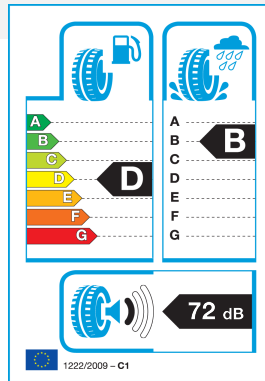

PIRELLI 245/35R 19 93Y TL PZero MO XL MERCEDES-VERSION/EXTRA LOAD

~~179.83€~~ **176.23€**

- Proizvajalec : PIRELLI
- Šifra : 10PI24535R190Y-00520
- Tip pnevmatike : Letne
- Hitrostni razred : Y: 300 km/h
- Premer pnevmatike : 19
- Nosilnost : 93
- Višina pnevmatike : 35
- Širina pnevmatike : 245

<https://www.gumishop.si/pirelli-245-35r-19-93y-tl-pzero-mo-xl-mercedes-version-extra-load-10pi24535r190y-00520-8019227203196.html>