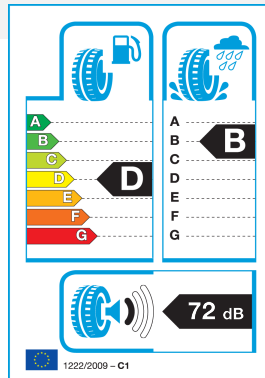

PIRELLI 245/35R 19 93Y TL PZero MO XL MERCEDES-VERSION/EXTRA LOAD

~~179.83€~~ **172.64€**

- Proizvajalec : PIRELLI
- Šifra : 10PI24535R190Y-00520
- Tip pnevmatike : Letne
- Hitrostni razred : Y: 300 km/h
- Premer pnevmatike : 19
- Nosilnost : 93
- Višina pnevmatike : 35
- Širina pnevmatike : 245

<https://www.gumishop.si/pirelli-245-35r-19-93y-tl-pzero-mo-xl-mercedes-version-extra-load-10pi24535r190y-00520-8019227203196.html>