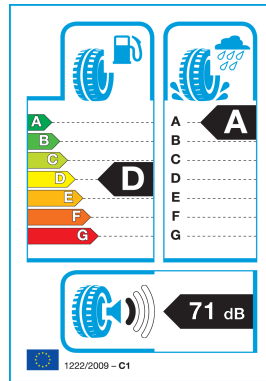

PIRELLI 245/35ZR 20 91Y TL PZero N0 PORSCHE-VERSION

255.35€ **250.24€**

- Proizvajalec : PIRELLI
- Šifra : 10PI24535R200Y-00500
- Tip pnevmatike : Letne
- Hitrostni razred : Y: 300 km/h
- Nosilnost : 91
- Višina pnevmatike : 35
- Premer pnevmatike : 20
- Širina pnevmatike : 245