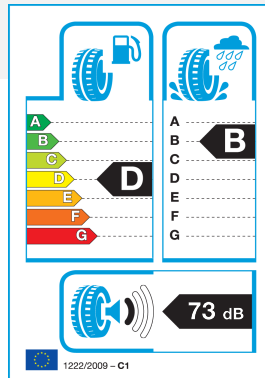

## PIRELLI 255/30R 19 91Y TL PZero+ R/F XL RUN-FLAT/BMW-VERSION/EXTRA LOAD/e

249.37€ **239.40€**

- Proizvajalec : PIRELLI
- Šifra : 10PI25530R190Y-0052
- Tip pnevmatike : Letne
- Hitrostni razred : Y: 300 km/h
- Premer pnevmatike : 19
- Nosilnost : 91
- Višina pnevmatike : 30
- Širina pnevmatike : 255
- Run flat : Run flat

<https://www.gumishop.si/pirelli-255-30r-19-91y-tl-pzero-r-f-xl-run-flat-bmw-version-extra-load-e-10pi25530r190y-0052-8019227192506.html>