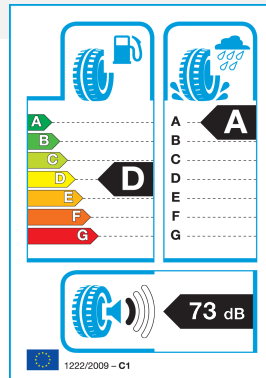

## PIRELLI 255/30ZR 20 92Y TL PZero RO1 XL AUDI-VERSION/EXTRA LOAD

~~269.12€~~ **263.74€**

- Proizvajalec : PIRELLI
- Šifra : 10PI25530R200Y-0052A
- Tip pnevmatike : Letne
- Hitrostni razred : Y: 300 km/h
- Nosilnost : 92
- Premer pnevmatike : 20
- Višina pnevmatike : 30
- Širina pnevmatike : 255

<https://www.gumishop.si/pirelli-255-30zr-20-92y-tl-pzero-ro1-xl-audi-version-extra-load-10pi25530r200y-0052a-8019227187601.html>