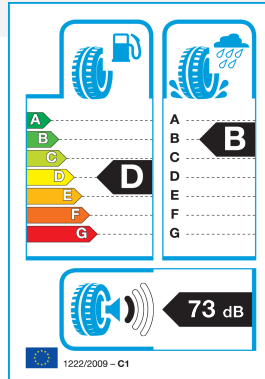

PIRELLI 255/35R 20 97Y TL PZero AO XL AUDI-VERSION/EXTRA LOAD

~~192.35€~~ **188.50€**

- Proizvajalec : PIRELLI
- Šifra : 10PI25535R200Y-0052A
- Tip pnevmatike : Letne
- Hitrostni razred : Y: 300 km/h
- Nosilnost : 97
- Višina pnevmatike : 35
- Premer pnevmatike : 20
- Širina pnevmatike : 255

<https://www.gumishop.si/pirelli-255-35r-20-97y-tl-pzero-ao-xl-audi-version-extra-load-10pi25535r200y-0052a-8019227199710.html>