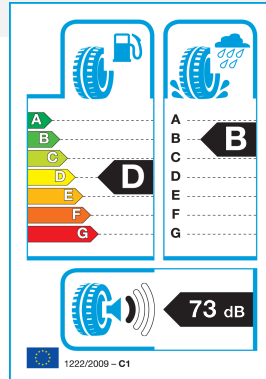

PIRELLI 255/35R 20 97Y TL PZero AO XL AUDI-VERSION/EXTRA LOAD

~~192.35€~~ **184.65€**

- Proizvajalec : PIRELLI
- Šifra : 10PI25535R200Y-0052A
- Tip pnevmatike : Letne
- Hitrostni razred : Y: 300 km/h
- Nosilnost : 97
- Višina pnevmatike : 35
- Premer pnevmatike : 20
- Širina pnevmatike : 255

<https://www.gumishop.si/pirelli-255-35r-20-97y-tl-pzero-ao-xl-audi-version-extra-load-10pi25535r200y-0052a-8019227199710.html>