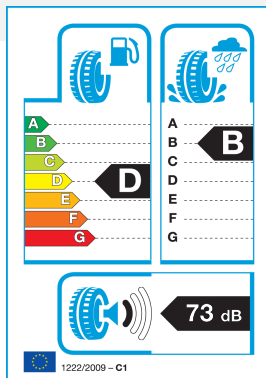

## PIRELLI 255/35ZR 20 97Y TL PZero MO XL MERCEDES-VERSION/EXTRA LOAD

~~179.69€~~ **172.50€**

- Proizvajalec : PIRELLI
- Šifra : 10PI25535R200Y-00520
- Tip pnevmatike : Letne
- Hitrostni razred : Y: 300 km/h
- Nosilnost : 97
- Višina pnevmatike : 35
- Premer pnevmatike : 20
- Širina pnevmatike : 255

<https://www.gumishop.si/pirelli-255-35zr-20-97y-tl-pzero-mo-xl-mercedes-version-extra-load-10pi25535r200y-00520-8019227256338.html>