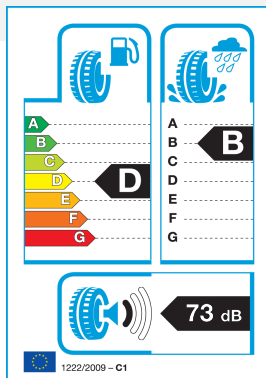

PIRELLI 255/35ZR 20 97Y TL PZero MO XL MERCEDES-VERSION/EXTRA LOAD

~~179.69€~~ **176.10€**

- Proizvajalec : PIRELLI
- Šifra : 10PI25535R200Y-00520
- Tip pnevmatike : Letne
- Hitrostni razred : Y: 300 km/h
- Nosilnost : 97
- Višina pnevmatike : 35
- Premer pnevmatike : 20
- Širina pnevmatike : 255

<https://www.gumishop.si/pirelli-255-35zr-20-97y-tl-pzero-mo-xl-mercedes-version-extra-load-10pi25535r200y-00520-8019227256338.html>