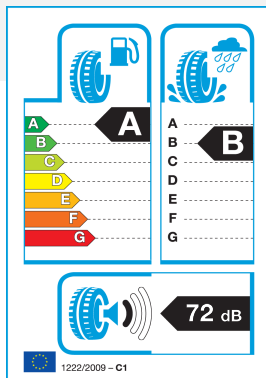

MICHELIN 255/45R 19 104H TL Cr.Climate-2 VOL XL VOLVO-AUSFÄHRUNG/EXTRA LOAD

~~253.82€~~ **248.74€**

- Proizvajalec : MICHELIN
- Šifra : 11MI25545R190H-3022
- Hitrostni razred : H: 210 km/h
- Premer pnevmatike : 19
- Višina pnevmatike : 45
- Širina pnevmatike : 255
- Nosilnost : 104

MICHELIN 255/45R 19 104H TL Cr.Climate-2 VOL XL VOLVO-AUSFÄHRUNG/EXTRA LOAD

<https://www.gumishop.si/michelin-255-45r-19-104h-tl-cr-climate-2-vol-xl-volvo-ausfa-hrung-extra-load-11mi25545r190h-3022-3528704597741-html>