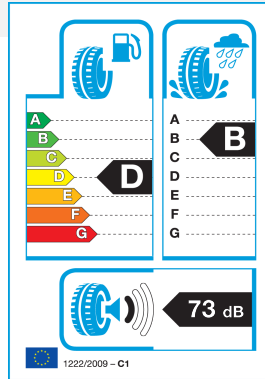

## PIRELLI 255/40R 18 99Y TL PZero MO XL MERCEDES-VERSION/EXTRA LOAD

~~195.82€~~ **191.91€**

- Proizvajalec : PIRELLI
- Šifra : 10PI25540R180Y-00520
- Tip pnevmatike : Letne
- Hitrostni razred : Y: 300 km/h
- Višina pnevmatike : 40
- Premer pnevmatike : 18
- Nosilnost : 99
- Širina pnevmatike : 255

<https://www.gumishop.si/pirelli-255-40r-18-99y-tl-pzero-mo-xl-mercedes-version-extra-load-10pi25540r180y-00520-8019227202779.html>