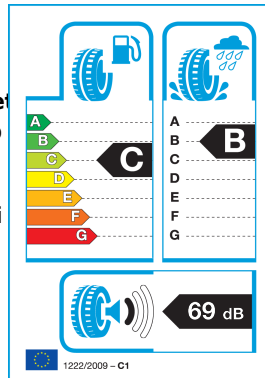

- **Felgen Schutz (FSL):** zaščita platišč pred poškodbami
- **Tip:** Celoletne pnevmatike za osebna vozila

Zakaj izbrati Kleber?

Če iščete **tihe, varne in cenovno ugodne celoletne** pnevmatice, je **Michelin** z ugodnim razmerjem med ceno in kvaliteto **vseh letnih časih**.

Poglej še druge celoletne pnevmatike Kleber v naši

draxer 3 prava izbira. Združuje inovacije in udobje v pnevmatiki, ki ponuja **zanesljivost in udobje v**

<https://www.gumishop.si/kleber-235-40r-19-96y-tl-quadraxer-3-xl-fsl-extra-load-12kl23540r190y-1032-3528708817654.html>