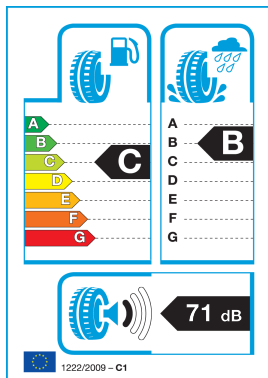

CONTINENTAL 235/50R 19 99H TL TS-870P CS FR SEAL

~~257.58€~~ **247.27€**

- Proizvajalec : CONTINENTAL
- Šifra : 13CO23550R190H-8700S
- Tip pnevmatike : Zimske
- Hitrostni razred : H: 210 km/h
- Premer pnevmatike : 19
- Višina pnevmatike : 50
- Nosilnost : 99
- Širina pnevmatike : 235

WinterContact™ TS 870 P je opremljena z izboljšanim konceptom zarez in profila, ki vam zagotavlja odličen oprijem na snegu in ledu. Hkrati nova sestava zmesi CoolChili™ omogoča optimizirano zmogljivost na mokri podlagi, izjemno nizek kotalni upor in veliko prevoženih kilometrov, tako da lahko uživate v varni zimski vožnji ves čas – v vseh pogojih.