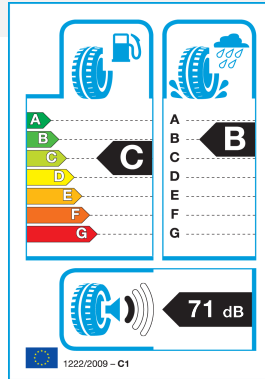

CONTINENTAL 255/45R 18 103V TL TS-870P XL FR EXTRA LOAD

~~243.11€~~ **233.39€**

- Proizvajalec : CONTINENTAL
- Šifra : 13CO25545R180V-8702
- Tip pnevmatike : Zimske
- Hitrostni razred : V: 240 km/h
- Premer pnevmatike : 18
- Višina pnevmatike : 45
- Nosilnost : 103
- Širina pnevmatike : 255

WinterContact™ TS 870 P je opremljena z izboljšanim konceptom zarez in profila, ki vam zagotavlja odličen oprijem na snegu in ledu. Hkrati nova sestava zmesi CoolChili™ omogoča optimizirano zmogljivost na mokri podlagi, izjemno nizek kotalni upor in veliko prevoženih kilometrov, tako da lahko uživate v varni zimski vožnji ves čas – v vseh pogojih.