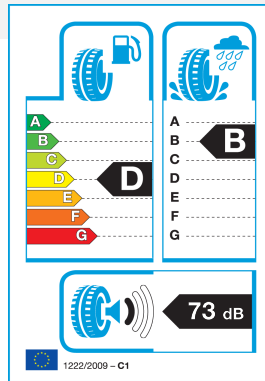

PIRELLI 255/40ZR 19 100Y TL PZero MO XL MERCEDES-VERSION/EXTRA LOAD

~~174.41€~~ **167.43€**

- Proizvajalec : PIRELLI
- Šifra : 10PI25540R190Y-0052M
- Tip pnevmatike : Letne
- Hitrostni razred : Y: 300 km/h
- Premer pnevmatike : 19
- Višina pnevmatike : 40
- Nosilnost : 100
- Širina pnevmatike : 255