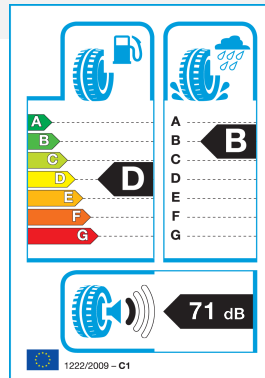

## HANKOOK 165/70R 14 85T TL Icept RS-3 XL EXTRA LOAD/(W-462)

~~71.35€~~ **68.49€**

- Proizvajalec : HANKOOK
- Šifra : 13HA16570R140T-4622
- Tip pnevmatike : Zimske
- Višina pnevmatike : 70
- Hitrostni razred : T: 190 km/h
- Širina pnevmatike : 165
- Premer pnevmatike : 14
- Nosilnost : 85

### Hankook Winter i\*cept RS-3 (W462) 165/70R14 85T - zimska pnevmatika za osebna vozila

Hankook Winter i\*cept RS-3 (W462) je nova generacija zimskih pnevmatik, zasnovana za varno in udobno vožnjo v vseh zimskih razmerah. Sodobna zmes in inovativen profil zagotavljata odličen oprijem na snegu, ledu in mokrih cestah, hkrati pa zmanjšujeta porabo goriva in hrup.

### Zakaj izbrati Hankook i\*cept RS-3?

- **Odličen oprijem na snegu:** posebni Reversed V-shaped utori izboljšajo trakcijo v snežnih razmerah.
- **Večja varnost v zavojih:** Micro Edge lamele povečajo kontaktno površino in oprijem pri vožnji skozi ovinke.
- **Boljše zaviranje in stabilnost:** 3D cik-cak lamele zmanjšajo vibracije profilnih blokov in povečajo zavorno učinkovitost.
- **Izjemna zmogljivost na mokri podlagi:** Aqua Pine silika zmes izboljša oprijem, naravne sestavine pa zagotavljajo prožnost tudi v zelo nizkih temperaturah.