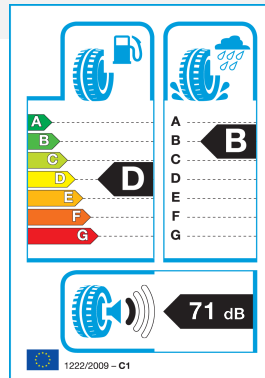

HANKOOK 165/70R 14 85T TL Icept RS-3 XL EXTRA LOAD/(W-462)

~~71.35€~~ **68.49€**

- Proizvajalec : HANKOOK
- Šifra : 13HA16570R140T-4622
- Tip pnevmatike : Zimske
- Višina pnevmatike : 70
- Hitrostni razred : T: 190 km/h
- Širina pnevmatike : 165
- Premer pnevmatike : 14
- Nosilnost : 85

Hankook Winter i*cept RS-3 (W462) 165/70R14 85T - zimska pnevmatika za osebna vozila

Hankook Winter i*cept RS-3 (W462) je nova generacija zimskih pnevmatik, zasnovana za varno in udobno vožnjo v vseh zimskih razmerah. Sodobna zmes in inovativen profil zagotavljata odličen oprijem na snegu, ledu in mokrih cestah, hkrati pa zmanjšujeta porabo goriva in hrup.

Zakaj izbrati Hankook i*cept RS-3?

- **Odličen oprijem na snegu:** posebni Reversed V-shaped utori izboljšajo trakcijo v snežnih razmerah.
- **Večja varnost v zavojih:** Micro Edge lamele povečajo kontaktno površino in oprijem pri vožnji skozi ovinke.
- **Boljše zaviranje in stabilnost:** 3D cik-cak lamele zmanjšajo vibracije profilnih blokov in povečajo zavorno učinkovitost.
- **Izjemna zmogljivost na mokri podlagi:** Aqua Pine silika zmes izboljša oprijem, naravne sestavine pa zagotavljajo prožnost tudi v zelo nizkih temperaturah.