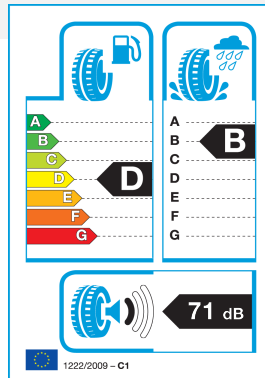

## HANKOOK 165/70R 14 85T TL Icept RS-3 XL EXTRA LOAD/(W-462)

~~71.35€~~ **69.92€**

- Proizvajalec : HANKOOK
- Šifra : 13HA16570R140T-4622
- Tip pnevmatike : Zimske
- Višina pnevmatike : 70
- Hitrostni razred : T: 190 km/h
- Širina pnevmatike : 165
- Premer pnevmatike : 14
- Nosilnost : 85

### Hankook Winter i\*cept RS-3 (W462) 165/70R14 85T - zimska pnevmatika za osebna vozila

Hankook Winter i\*cept RS-3 (W462) je nova generacija zimskih pnevmatik, zasnovana za varno in udobno vožnjo v vseh zimskih razmerah. Sodobna zmes in inovativen profil zagotavljata odličen oprijem na snegu, ledu in mokrih cestah, hkrati pa zmanjšujeta porabo goriva in hrup.

### Zakaj izbrati Hankook i\*cept RS-3?

- **Odličen oprijem na snegu:** posebni Reversed V-shaped utori izboljšajo trakcijo v snežnih razmerah.
- **Večja varnost v zavojih:** Micro Edge lamele povečajo kontaktno površino in oprijem pri vožnji skozi ovinke.
- **Boljše zaviranje in stabilnost:** 3D cik-cak lamele zmanjšajo vibracije profilnih blokov in povečajo zavorno učinkovitost.
- **Izjemna zmogljivost na mokri podlagi:** Aqua Pine silika zmes izboljša oprijem, naravne sestavine pa zagotavljajo prožnost tudi v zelo nizkih temperaturah.