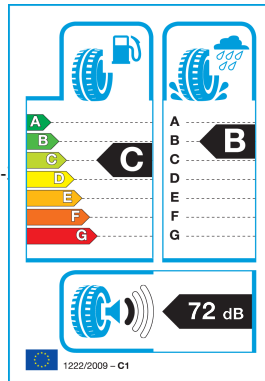

<https://www.gumishop.si/hankook-195-65r-15-91t-tl-icept-rs->