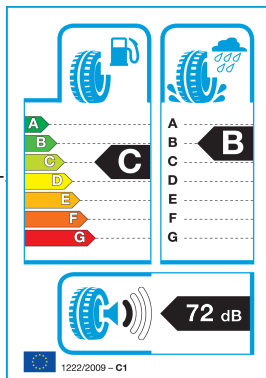

<https://www.gumishop.si/hankook-195-65r-15-91t-tl-icept-rs->