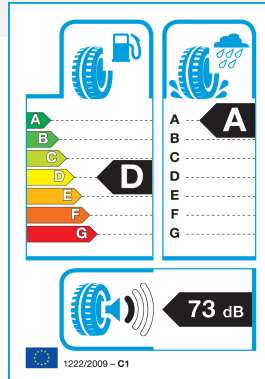

PIRELLI 255/40ZR 20 101Y TL PZero N1 XL PORSCHE-VERSION/EXTRA LOAD

~~245.89€~~ **240.98€**

- Proizvajalec : PIRELLI
- Šifra : 10PI25540R200Y-00521
- Tip pnevmatike : Letne
- Hitrostni razred : Y: 300 km/h
- Višina pnevmatike : 40
- Nosilnost : 101
- Premer pnevmatike : 20
- Širina pnevmatike : 255

<https://www.gumishop.si/pirelli-255-40zr-20-101y-tl-pzero-n1-xl-porsche-version-extra-load-10pi25540r200y-00521-8019227231533.html>