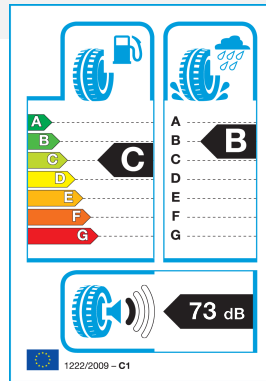

PIRELLI 265/35R 18 97Y TL PZero MO XL MERCEDES-VERSION/EXTRA LOAD

~~190.82€~~ **187.00€**

- Proizvajalec : PIRELLI
- Šifra : 10PI26535R180Y-00520
- Tip pnevmatike : Letne
- Hitrostni razred : Y: 300 km/h
- Nosilnost : 97
- Premer pnevmatike : 18
- Višina pnevmatike : 35
- Širina pnevmatike : 265

<https://www.gumishop.si/pirelli-265-35r-18-97y-tl-pzero-mo-xl-mercedes-version-extra-load-10pi26535r180y-00520-8019227194951.html>