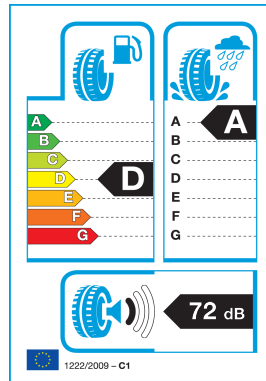

PIRELLI 265/35ZR 20 95Y TL PZero N1 PORSCHE-VERSION

305.98€ **299.86€**

- Proizvajalec : PIRELLI
- Šifra : 10PI26535R200Y-00501
- Tip pnevmatike : Letne
- Hitrostni razred : Y: 300 km/h
- Nosilnost : 95
- Višina pnevmatike : 35
- Premer pnevmatike : 20
- Širina pnevmatike : 265