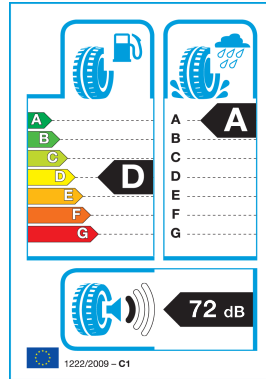

PIRELLI 265/35ZR 20 95Y TL PZero N1 PORSCHE-VERSION

307.23€ 294.94€

- Proizvajalec : PIRELLI
- Šifra : 10PI26535R200Y-00501
- Tip pnevmatike : Letne
- Hitrostni razred : Y: 300 km/h
- Nosilnost : 95
- Višina pnevmatike : 35
- Premer pnevmatike : 20
- Širina pnevmatike : 265