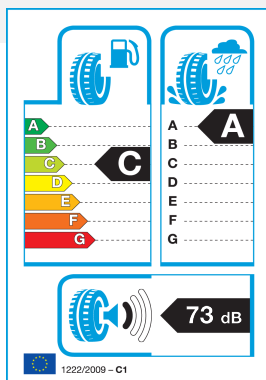

## PIRELLI 265/35ZR 20 99Y TL PZero+ XL BMW-VERSION/EXTRA LOAD

~~285.67€~~ **279.96€**

- Proizvajalec : PIRELLI
- Šifra : 10PI26535R200Y-0052B
- Tip pnevmatike : Letne
- Hitrostni razred : Y: 300 km/h
- Nosilnost : 99
- Višina pnevmatike : 35
- Premer pnevmatike : 20
- Širina pnevmatike : 265

<https://www.gumishop.si/pirelli-265-35zr-20-99y-tl-pzero-xl-bmw-version-extra-load-10pi26535r200y-0052b-8019227203929.html>