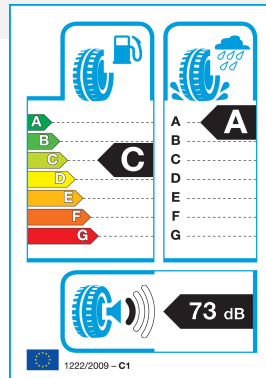

PIRELLI 265/35ZR 20 99Y TL PZero+ XL BMW-VERSION/EXTRA LOAD

~~285.67€~~ **274.24€**

- Proizvajalec : PIRELLI
- Šifra : 10PI26535R200Y-0052B
- Tip pnevmatike : Letne
- Hitrostni razred : Y: 300 km/h
- Nosilnost : 99
- Višina pnevmatike : 35
- Premer pnevmatike : 20
- Širina pnevmatike : 265

<https://www.gumishop.si/pirelli-265-35zr-20-99y-tl-pzero-xl-bmw-version-extra-load-10pi26535r200y-0052b-8019227203929.html>