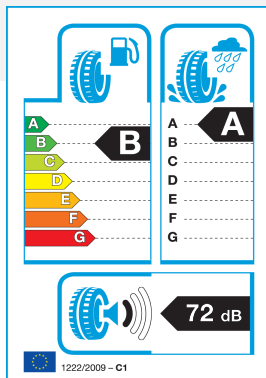

## CONTINENTAL 245/45R 18 100Y TL SpCont.7 MO1 XL FR MERCEDES-MODELLE/EXTRA LOAD

~~156.05€~~ **149.81€**

- Proizvajalec : CONTINENTAL
- Šifra : 10CO24545R180Y-7772
- Tip pnevmatike : Letne
- Hitrostni razred : Y: 300 km/h
- Premer pnevmatike : 18
- Višina pnevmatike : 45
- Nosilnost : 100
- Širina pnevmatike : 245

<https://www.gumishop.si/continental-245-45r-18-100y-tl-spcont-7-mo1-xl-fr-mercedes-modelle-extra-load-10co24545r180y-7772-4019238049954-html>