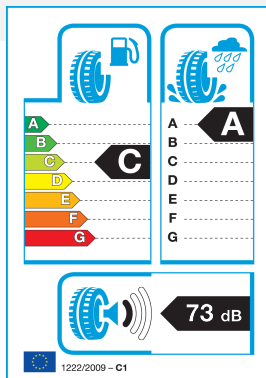

CONTINENTAL 295/25R 21 96Y TL SpCont.7 XL FR EXTRA LOAD

~~346.03€~~ **339.11€**

- Proizvajalec : CONTINENTAL
- Šifra : 10CO29525R210Y-7772
- Tip pnevmatike : Letne
- Hitrostni razred : Y: 300 km/h
- Nosilnost : 96
- Višina pnevmatike : 25
- Širina pnevmatike : 295
- Premer pnevmatike : 21

<https://www.gumishop.si/continental-295-25r-21-96y-tl-spcont-7-xl-fr-extra-load-10co29525r210y-7772-4019238039221.html>