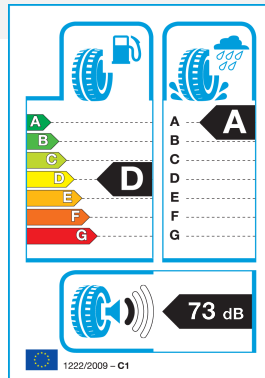

**PIRELLI 275/35ZR 20 102Y TL PZero RO1 XL PN AUDI-VERSION/EXTRA LOAD**

**257.72€ 247.41€**

- Proizvajalec : PIRELLI
- Šifra : 10PI27535R200Y-0052R
- Tip pnevmatike : Letne
- Hitrostni razred : Y: 300 km/h
- Višina pnevmatike : 35
- Nosilnost : 102
- Premer pnevmatike : 20
- Širina pnevmatike : 275

<https://www.gumishop.si/pirelli-275-35zr-20-102y-tl-pzero-ro1-xl-pn-audi-version-extra-load-10pi27535r200y-0052r-8019227247503.html>