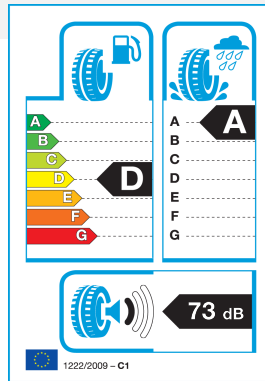

PIRELLI 275/35ZR 20 102Y TL PZero RO1 XL PN AUDI-VERSION/EXTRA LOAD

~~257.72€~~ **252.56€**

- Proizvajalec : PIRELLI
- Šifra : 10PI27535R200Y-0052R
- Tip pnevmatike : Letne
- Hitrostni razred : Y: 300 km/h
- Višina pnevmatike : 35
- Nosilnost : 102
- Premer pnevmatike : 20
- Širina pnevmatike : 275

<https://www.gumishop.si/pirelli-275-35zr-20-102y-tl-pzero-ro1-xl-pn-audi-version-extra-load-10pi27535r200y-0052r-8019227247503.html>