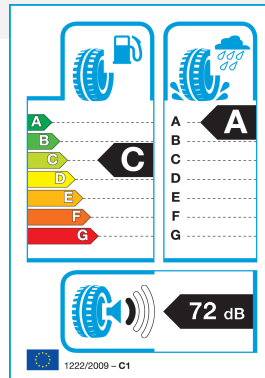

PIRELLI 275/35ZR 21 103Y TL PZero B1 XL BENTLEY-VERSION/EXTRA LOAD

~~327.67€~~ **314.57€**

- Proizvajalec : PIRELLI
- Šifra : 10PI27535R210Y-0052T
- Tip pnevmatike : Letne
- Hitrostni razred : Y: 300 km/h
- Višina pnevmatike : 35
- Nosilnost : 103
- Širina pnevmatike : 275
- Premer pnevmatike : 21

<https://www.gumishop.si/pirelli-275-35zr-21-103y-tl-pzero-b1-xl-bentley-version-extra-load-10pi27535r210y-0052t-8019227235371.html>