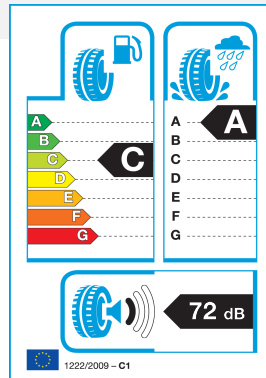

## PIRELLI 275/35ZR 21 103Y TL PZero B1 XL BENTLEY-VERSION/EXTRA LOAD

~~327.67€~~ **321.12€**

- Proizvajalec : PIRELLI
- Šifra : 10PI27535R210Y-0052T
- Tip pnevmatike : Letne
- Hitrostni razred : Y: 300 km/h
- Višina pnevmatike : 35
- Nosilnost : 103
- Širina pnevmatike : 275
- Premer pnevmatike : 21

<https://www.gumishop.si/pirelli-275-35zr-21-103y-tl-pzero-b1-xl-bentley-version-extra-load-10pi27535r210y-0052t-8019227235371.html>