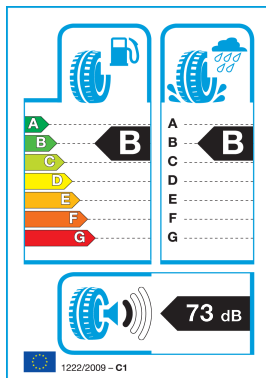

## MICHELIN 265/50R 19 110W TL Cr.Climate-2 XL EXTRA LOAD

219.05€ **210.29€**

- Proizvajalec : MICHELIN
- Šifra : 11MI26550R190W-3022
- Hitrostni razred : W: 270 km/h
- Premer pnevmatike : 19
- Višina pnevmatike : 50
- Širina pnevmatike : 265
- Nosilnost : 110

<https://www.gumishop.si/michelin-265-50r-19-110w-tl-cr-climate-2-xl-extra-load-11mi26550r190w-3022-3528703803546-html>