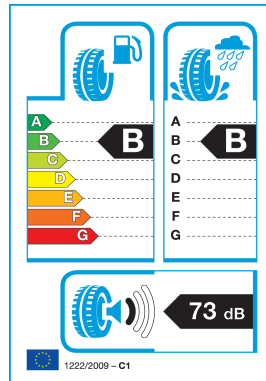

MICHELIN 265/50R 19 110W TL Cr.Climate-2 XL EXTRA LOAD

219.05€ **214.67€**

- Proizvajalec : MICHELIN
- Šifra : 11MI26550R190W-3022
- Hitrostni razred : W: 270 km/h
- Premer pnevmatike : 19
- Višina pnevmatike : 50
- Širina pnevmatike : 265
- Nosilnost : 110

<https://www.gumishop.si/michelin-265-50r-19-110w-tl-cr-climate-2-xl-extra-load-11mi26550r190w-3022-3528703803546.html>