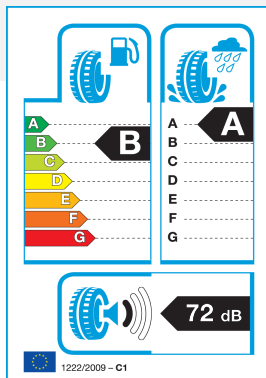

PIRELLI 265/40R 21 105Y TL PZero PZ4 MGT1 XL FSL MASERATI-VERSION/EXTRA LOAD

~~271.48€~~ **266.05€**

- Proizvajalec : PIRELLI
- Šifra : 11PI26540R210Y-0402
- Tip pnevmatike : Letne
- Hitrostni razred : Y: 300 km/h
- Višina pnevmatike : 40
- Širina pnevmatike : 265
- Nosilnost : 105
- Premer pnevmatike : 21

<https://www.gumishop.si/pirelli-265-40r-21-105y-tl-pzero-pz4-mgt1-xl-fsl-maserati-version-extra-load-11pi26540r210y-0402-8019227405903.html>