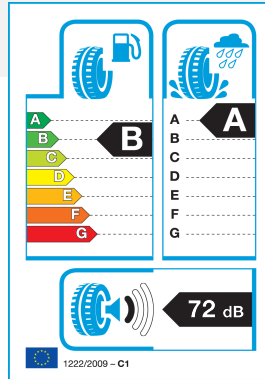

**PIRELLI 265/40R 21 105Y TL PZero PZ4 MGT1 XL FSL MASERATI-
VERSION/EXTRA LOAD**

~~269.68€~~ **258.89€**

- Proizvajalec : PIRELLI
- Šifra : 11PI26540R210Y-0402
- Tip pnevmatike : Letne
- Hitrostni razred : Y: 300 km/h
- Višina pnevmatike : 40
- Širina pnevmatike : 265
- Nosilnost : 105
- Premer pnevmatike : 21

<https://www.gumishop.si/pirelli-265-40r-21-105y-tl-pzero-pz4-mgt1-xl-fsl-maserati-version-extra-load-11pi26540r210y-0402-8019227405903.html>