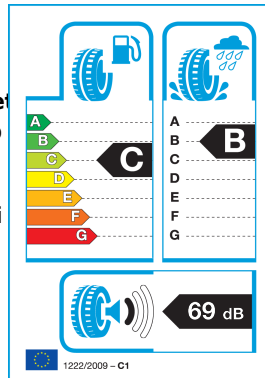

- **Felgen Schutz (FSL):** zaščita platišč pred poškodbami
- **Tip:** Celoletne pnevmatike za osebna vozila

Zakaj izbrati Kleber?

Če iščete **tihe, varne in cenovno ugodne celoletne** pnevmatice, je **Michelin** z ugodnim razmerjem med ceno in kvaliteto **vseh letnih časih**.

Poglej še druge celoletne pnevmatike Kleber v naši

draxer 3 prava izbira. Združuje inovacije in tehnologije, ki ponujajo **zanesljivost in udobje v** vožnji.

<https://www.gumishop.si/kleber-235-45r-18-98y-tl-quadraxer-3-xl-extra-load-12kl23545r180y-1032-3528703745877.html>