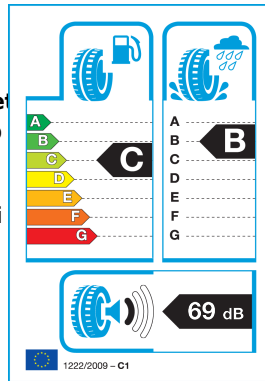

- **Felgen Schutz (FSL):** zaščita platišč pred poškodbami
- **Tip:** Celoletne pnevmatike za osebna vozila

Zakaj izbrati Kleber?

Če iščete **tihe, varne in cenovno ugodne celoletne** pnevmatice, je **Michelin** z ugodnim razmerjem med ceno in kvaliteto **vseh letnih časih**.

Poglej še druge celoletne pnevmatike Kleber v naši

draxer 3 prava izbira. Združuje inovacije in tehnologije, ki ponujajo **zanesljivost in udobje v** vožnji.

<https://www.gumishop.si/kleber-245-40r-18-97y-tl-quadraxer-3-xl-fsl-extra-load-12kl24540r180y-1032-3528701006963.html>