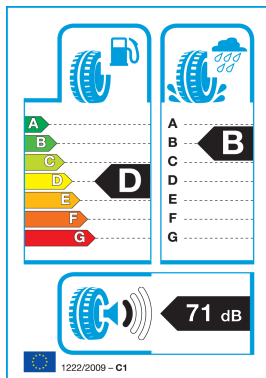

## CONTINENTAL 225/35R 19 88W TL TS-870P XL FR EXTRA LOAD 277.19€ 271.64€

- Proizvajalec : CONTINENTAL
- Šifra : 13CO22535R190W-8702
- Tip pnevmatike : Zimske
- Hitrostni razred : W: 270 km/h
- Premer pnevmatike : 19
- Nosilnost : 88
- Širina pnevmatike : 225
- Višina pnevmatike : 35

<https://www.gumishop.si/continental-225-35r-19-88w-tl-ts-870p-xl-fr-extra-load-13co22535r190w-8702-4019238073058.html>