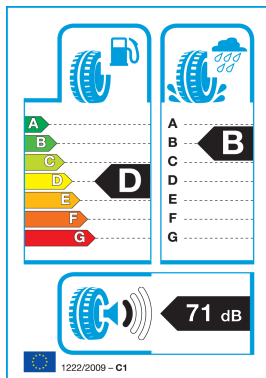

CONTINENTAL 225/35R 19 88W TL TS-870P XL FR EXTRA LOAD 277.19€ 266.10€

- Proizvajalec : CONTINENTAL
- Šifra : 13CO22535R190W-8702
- Tip pnevmatike : Zimske
- Hitrostni razred : W: 270 km/h
- Premer pnevmatike : 19
- Nosilnost : 88
- Širina pnevmatike : 225
- Višina pnevmatike : 35

<https://www.gumishop.si/continental-225-35r-19-88w-tl-ts-870p-xl-fr-extra-load-13co22535r190w-8702-4019238073058.html>