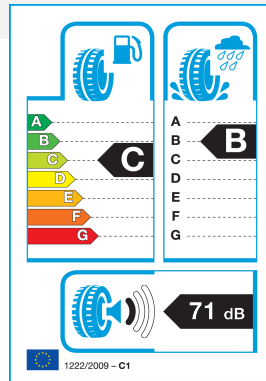

CONTINENTAL 235/45R 20 100V TL TS-870P XL FR EXTRA LOAD

~~293.32€~~ **287.45€**

- Proizvajalec : CONTINENTAL
- Šifra : 13CO23545R200V-8702
- Tip pnevmatike : Zimske
- Hitrostni razred : V: 240 km/h
- Višina pnevmatike : 45
- Širina pnevmatike : 235
- Premer pnevmatike : 20
- Nosilnost : 100

<https://www.gumishop.si/continental-235-45r-20-100v-tl-ts-870p-xl-fr-extra-load-13co23545r200v-8702-4019238064117.html>