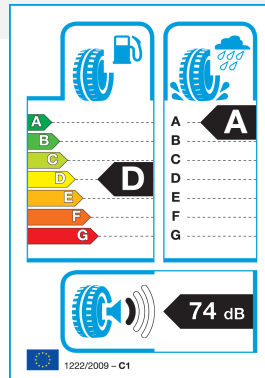

PIRELLI 295/30ZR 19 100Y TL PZero N2 XL PORSCHE-VERSION/EXTRA LOAD

284.84€ 279.14€

- Proizvajalec : PIRELLI
- Šifra : 10PI29530R190Y-00522
- Tip pnevmatike : Letne
- Hitrostni razred : Y: 300 km/h
- Premer pnevmatike : 19
- Nosilnost : 100
- Višina pnevmatike : 30
- Širina pnevmatike : 295

<https://www.gumishop.si/pirelli-295-30zr-19-100y-tl-pzero-n2-xl-porsche-version-extra-load-10pi29530r190y-00522-8019227173789.html>