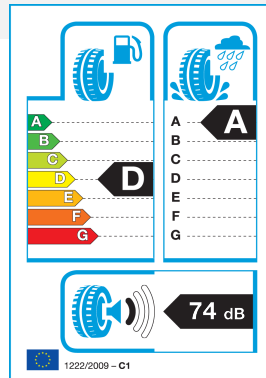

## PIRELLI 295/30ZR 19 100Y TL PZero N2 XL PORSCHE-VERSION/EXTRA LOAD

~~278.02€~~ **266.90€**

- Proizvajalec : PIRELLI
- Šifra : 10PI29530R190Y-00522
- Tip pnevmatike : Letne
- Hitrostni razred : Y: 300 km/h
- Premer pnevmatike : 19
- Nosilnost : 100
- Višina pnevmatike : 30
- Širina pnevmatike : 295

<https://www.gumishop.si/pirelli-295-30zr-19-100y-tl-pzero-n2-xl-porsche-version-extra-load-10pi29530r190y-00522-8019227173789.html>