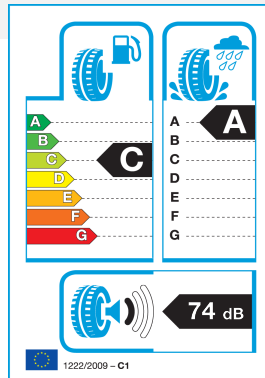

## PIRELLI 295/35ZR 20 105Y TL PZero N1 XL PORSCHE-VERSION/EXTRA LOAD

~~341.72€~~ **328.05€**

- Proizvajalec : PIRELLI
- Šifra : 10PI29535R200Y-00521
- Tip pnevmatike : Letne
- Hitrostni razred : Y: 300 km/h
- Višina pnevmatike : 35
- Premer pnevmatike : 20
- Širina pnevmatike : 295
- Nosilnost : 105

<https://www.gumishop.si/pirelli-295-35zr-20-105y-tl-pzero-n1-xl-porsche-version-extra-load-10pi29535r200y-00521-8019227231526.html>