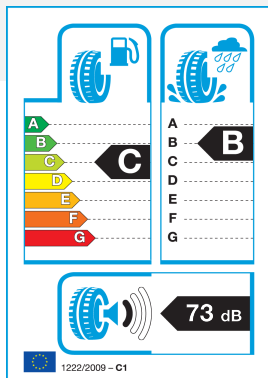

## PIRELLI 255/45R 19 104W TL Sottozero-3 T0 XL TESLA-VERSION/EXTRA LOAD/PNCS

274.13€ **263.16€**

- Proizvajalec : PIRELLI
- Šifra : 13PI25545R190W-3332
- Tip pnevmatike : Zimske
- Hitrostni razred : W: 270 km/h
- Premer pnevmatike : 19
- Višina pnevmatike : 45
- Širina pnevmatike : 255
- Nosilnost : 104

PIRELLI 255/45R 19 104W TL Sottozero-3 T0 XL TESLA-VERSION/EXTRA LOAD/PNCS

<https://www.gumishop.si/pirelli-255-45r-19-104w-tl-sottozero-3-t0-xl-tesla-version-extra-load-pncs-13pi25545r190w-3332-8019227395419.html>