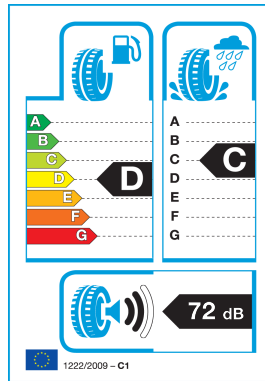

LAUFENN 235/65R 16C 121R TL I-Fit Van M+S (LY-31)

~~121.42€~~ **118.99€**

- Proizvajalec : LAUFENN
- Šifra : 20LA23565R160R-1000F
- Tip pnevmatike : Zimske
- Hitrostni razred : R: 170 km/h
- Višina pnevmatike : 65
- Premer pnevmatike : 16
- Širina pnevmatike : 235
- Nosilnost : 121

<https://www.gumishop.si/laufenn-235-65r-16c-121r-tl-i-fit-van-m-s-ly-31-20la23565r160r-1000f-8808563551685.html>