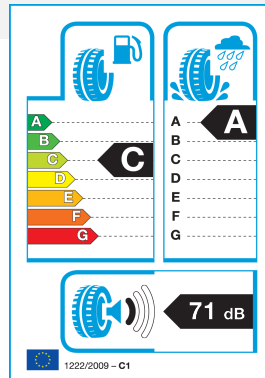

CONTINENTAL 205/45R 17 88Y TL PremCont.7 XL FR EXTRA LOAD

~~137.83€~~ **135.07€**

- Proizvajalec : CONTINENTAL
- Šifra : 10CO20545R170Y-0702
- Tip pnevmatike : Letne
- Premer pnevmatike : 17
- Hitrostni razred : Y: 300 km/h
- Nosilnost : 88
- Širina pnevmatike : 205
- Višina pnevmatike : 45