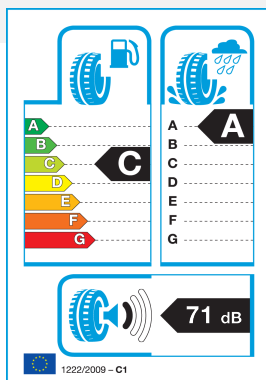

## CONTINENTAL 205/45R 17 88Y TL PremCont.7 XL FR EXTRA LOAD

~~137.27€~~ **131.78€**

- Proizvajalec : CONTINENTAL
- Šifra : 10CO20545R170Y-0702
- Tip pnevmatike : Letne
- Premer pnevmatike : 17
- Hitrostni razred : Y: 300 km/h
- Nosilnost : 88
- Širina pnevmatike : 205
- Višina pnevmatike : 45