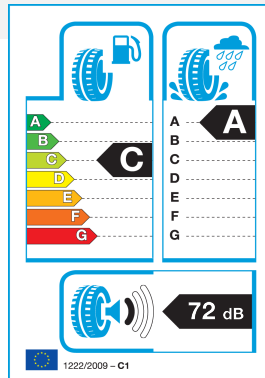

## CONTINENTAL 235/40R 18 95Y TL SpCont.7 XL FR EXTRA LOAD

~~142.14€~~ **139.30€**

- Proizvajalec : CONTINENTAL
- Šifra : 10CO23540R180Y-7772
- Tip pnevmatike : Letne
- Hitrostni razred : Y: 300 km/h
- Nosilnost : 95
- Višina pnevmatike : 40
- Premer pnevmatike : 18
- Širina pnevmatike : 235

<https://www.gumishop.si/continental-235-40r-18-95y-tl-spcont-7-xl-fr-extra-load-10co23540r180y-7772-4019238078916-html>