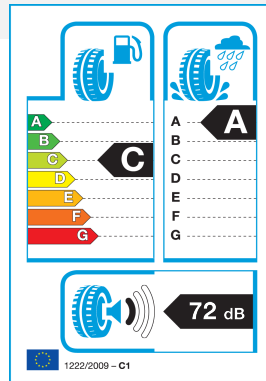

## CONTINENTAL 235/50R 18 101Y TL PremCont.7 XL FR EXTRA LOAD

~~178.86€~~ **171.70€**

- Proizvajalec : CONTINENTAL
- Šifra : 10CO23550R180Y-0702
- Tip pnevmatike : Letne
- Hitrostni razred : Y: 300 km/h
- Višina pnevmatike : 50
- Premer pnevmatike : 18
- Nosilnost : 101
- Širina pnevmatike : 235